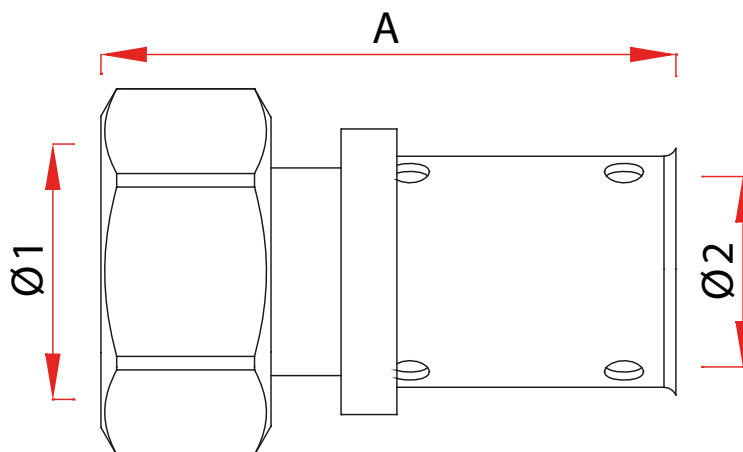

ma.s.ter **SYSTEM**

**SCHEDA
DIMENSIONALE
ART. 5919**

ARTICOLO	Ø1	Ø2	A
59191601	G1/2 TP	16x2	44
59191602	G1/2 TP	16x2,25	44
59191603	G3/4 TP	16x2	49
59191604	G3/4 TP	16x2,25	49
59191801	G1/2 TP	18x2	44
59191802	G3/4 TP	18x2	49
59192001	G1/2 TP	20x2	44
59192002	G1/2 TP	20x2,25	44
59192003	G1/2 TP	20x2,5	44
59192004	G3/4 TP	20x2	49
59192005	G3/4 TP	20x2,25	49
59192006	G3/4 TP	20x2,5	49
59192501	G1 TP	25x2,5	56
59192502	G3/4 TP	25x2,5	54
59192601	G1 TP	26x3	56
59192602	G3/4 TP	26x3	54
59193201	G1 TP	32x3	59
59194002	G1 1/4 TP	40x2	71

Quote espresse in mm